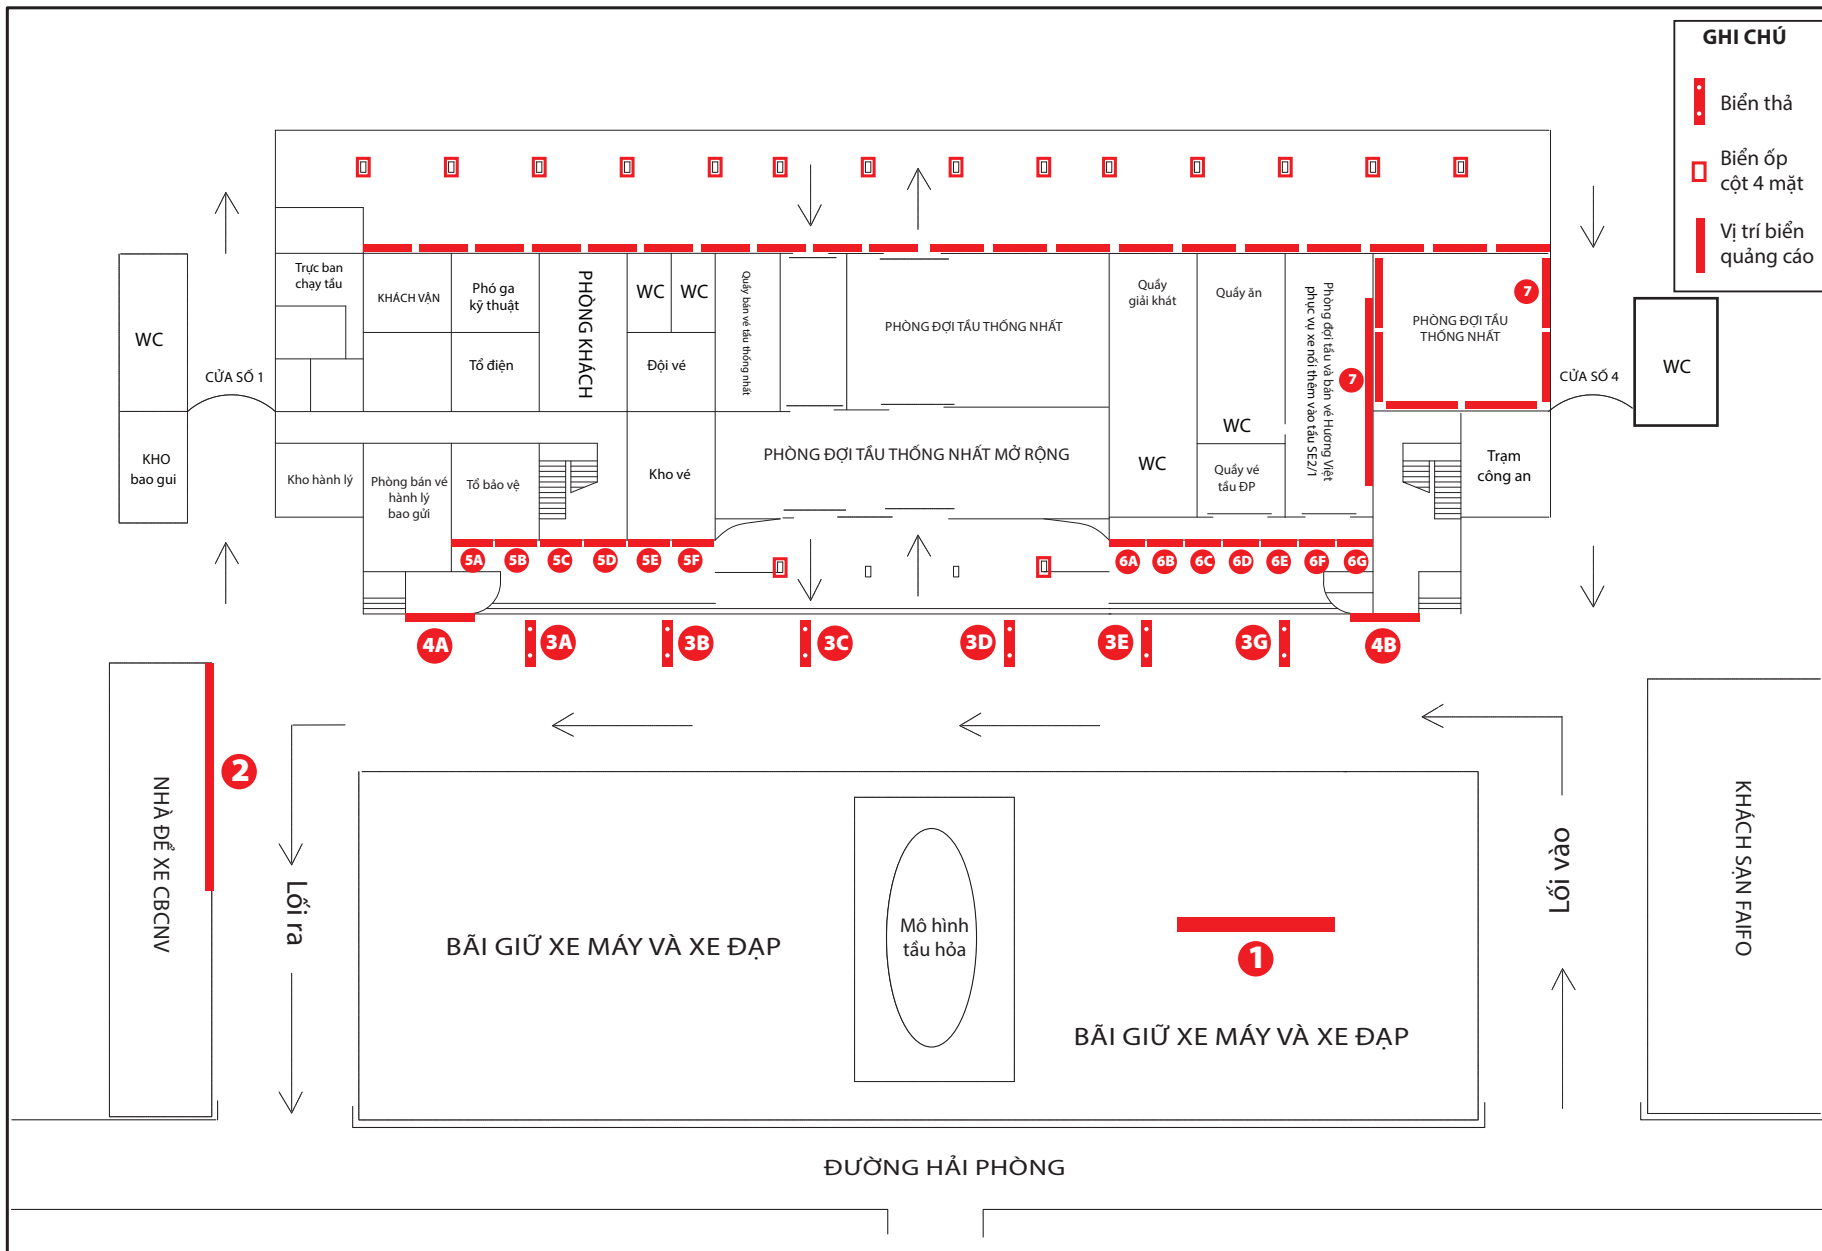

**VỊ TRÍ QUẢNG CÁO
TẠI GA ĐÀ NẴNG**

SƠ ĐỒ MẶT BẰNG GA ĐÀ NẰNG VÀ CÁC VỊ TRÍ ĐẶT BIỂN QUẢNG CÁO

VỊ TRÍ QUẢNG CÁO TẠI GA ĐÀ NẴNG

01 | BIỂN TẮM LỚN TRƯỚC CỬA GA

VỊ TRÍ ĐẶT BIỂN

- Mặt tiền nhà ga, tại sân rộng nằm trước lối ra vào.
- Một mặt hướng ra Đường Hải Phòng, một mặt hướng ra cửa chính ra vào ga.

LỢI THẾ VỊ TRÍ

- Nằm tại trung tâm thành phố Đà Nẵng.
- Mặt đường chính, đông người qua lại.
- Trước cửa ga, đông người ra vào.
- Vị trí tốt, dễ gây chú ý, rất thuận lợi đặt quảng cáo.

HÌNH THỨC LẮP BIỂN

QUY CÁCH 2:

- Biển chân trụ bê tông.
- Khung biển sắt hộp, sơn màu
- Biển bo nhôm, biển chạy đèn LED ma trận hoặc biển LED điện tử.

VỊ TRÍ QUẢNG CÁO TẠI GA ĐÀ NẴNG

02 | BIỂN TRÊN ĐƯỜNG VÀO GA

VỊ TRÍ ĐẶT BIỂN

VỊ TRÍ ĐẶT BIỂN

- Mặt tiền nhà ga, tại cửa chính trước lối ra vào.
- Mặt hướng ra Đường Hải Phòng, nằm chính diện mặt tiền ga.

LỢI THẾ VỊ TRÍ

- Nằm tại trung tâm thành phố Đà Nẵng.
- Trước cửa ga, đông người ra vào.
- Vị trí tốt, dễ gây chú ý, rất thuận lợi đặt quảng cáo.